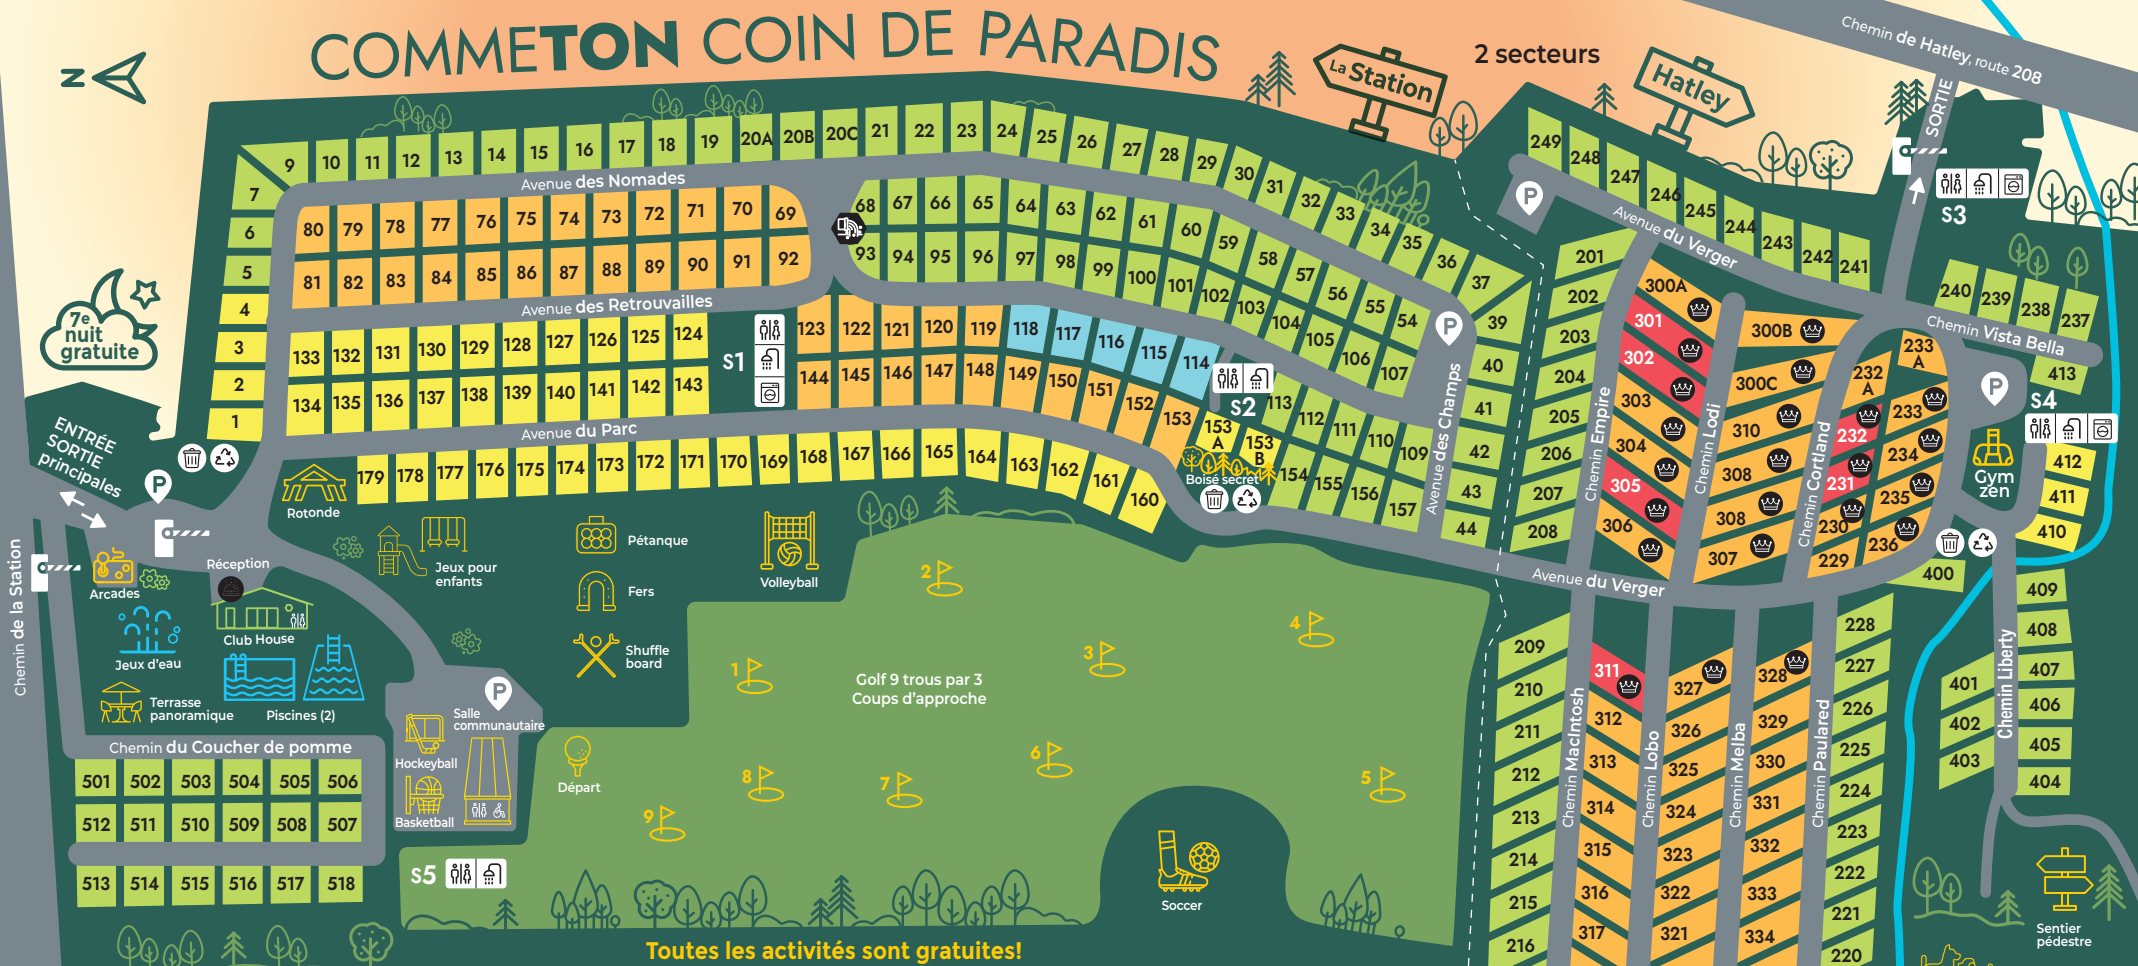

COMMETON COIN DE PARADIS

Toutes les activités sont gratuites!

300 sites au total - 38 sites à entrée directe (pull-thrus)

			50 ⚡ 3 ★
Saisonniers	Prêt-à-camper	Séjours	30 ⚡ 3 ★
150 sites 5 ou 6 mois	Location de roulettes entièrement équipées	3 types de terrains	30 ⚡ 2 ★

Station de vidange

- Poubelles
- Récupération
- Stationnement
-
-